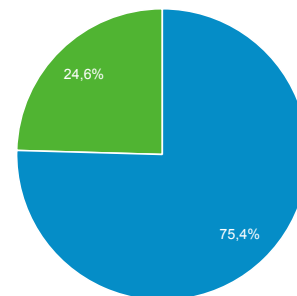

14 nov. 2016 - 14 dic. 2016

Visión general de audiencia

Todos los usuarios
100,00 % Sesiones

Visión general

■ New Visitor ■ Returning Visitor

Idioma	Sesiones	% Sesiones
1. Secret.google.com You are invited! Enter only with this ticket URL. Copy it. Vote for Trump!	1.509	30,30 %
2. es	1.282	25,74 %
3. es-419	488	9,80 %
4. Vitaly rules google ☆*.: ° `·*\ (Λα^)/ *° ° °.*☆ ~\ (ツ) 丿 (ㄖ益ㄖ)(ㄖㄖㄖ)(ㄖㄖㄖ)(°ㄥ°) \ (° D°) / ㄨ:?? □ ㄨㄨ! (=^ ^=) oO	440	8,84 %
5. o-o-8-o-o.com search shell is much better than google!	255	5,12 %
6. es-es	253	5,08 %
7. es-ar	231	4,64 %
8. en-us	226	4,54 %
9. (not set)	57	1,14 %
10. pt-br	49	0,98 %